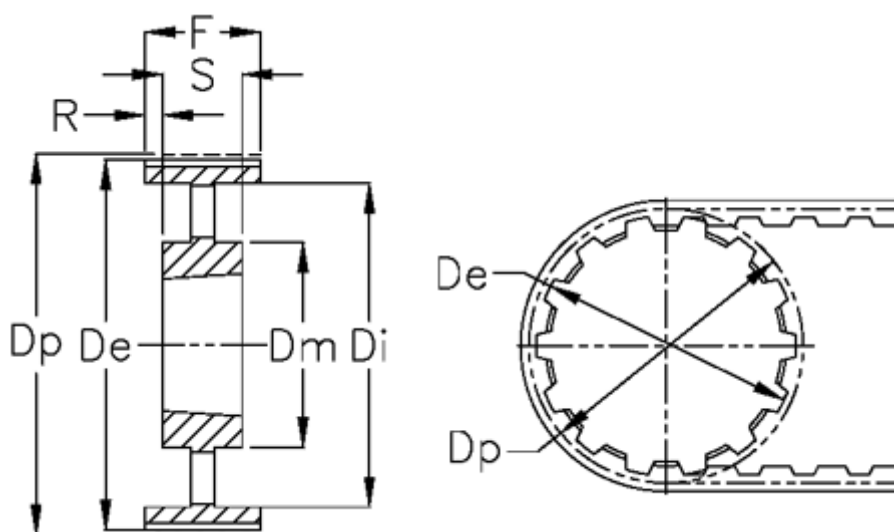

Varenummer: 604133112085
Beskrivelse: Tandremskive for taperbøsning
HTD 112 14M 85 TL 3525

Mål

Bredde	= 85	r	= 18.5
De	= 496.32	S	= 65
Di	= 457	Tandantal	= 112
Dm	= 190	Type	= 14M
Dp	= 499.11	Vægt	= 36.5
F	= 102		
For bøsning	= 3525		
Max boring	= 90		